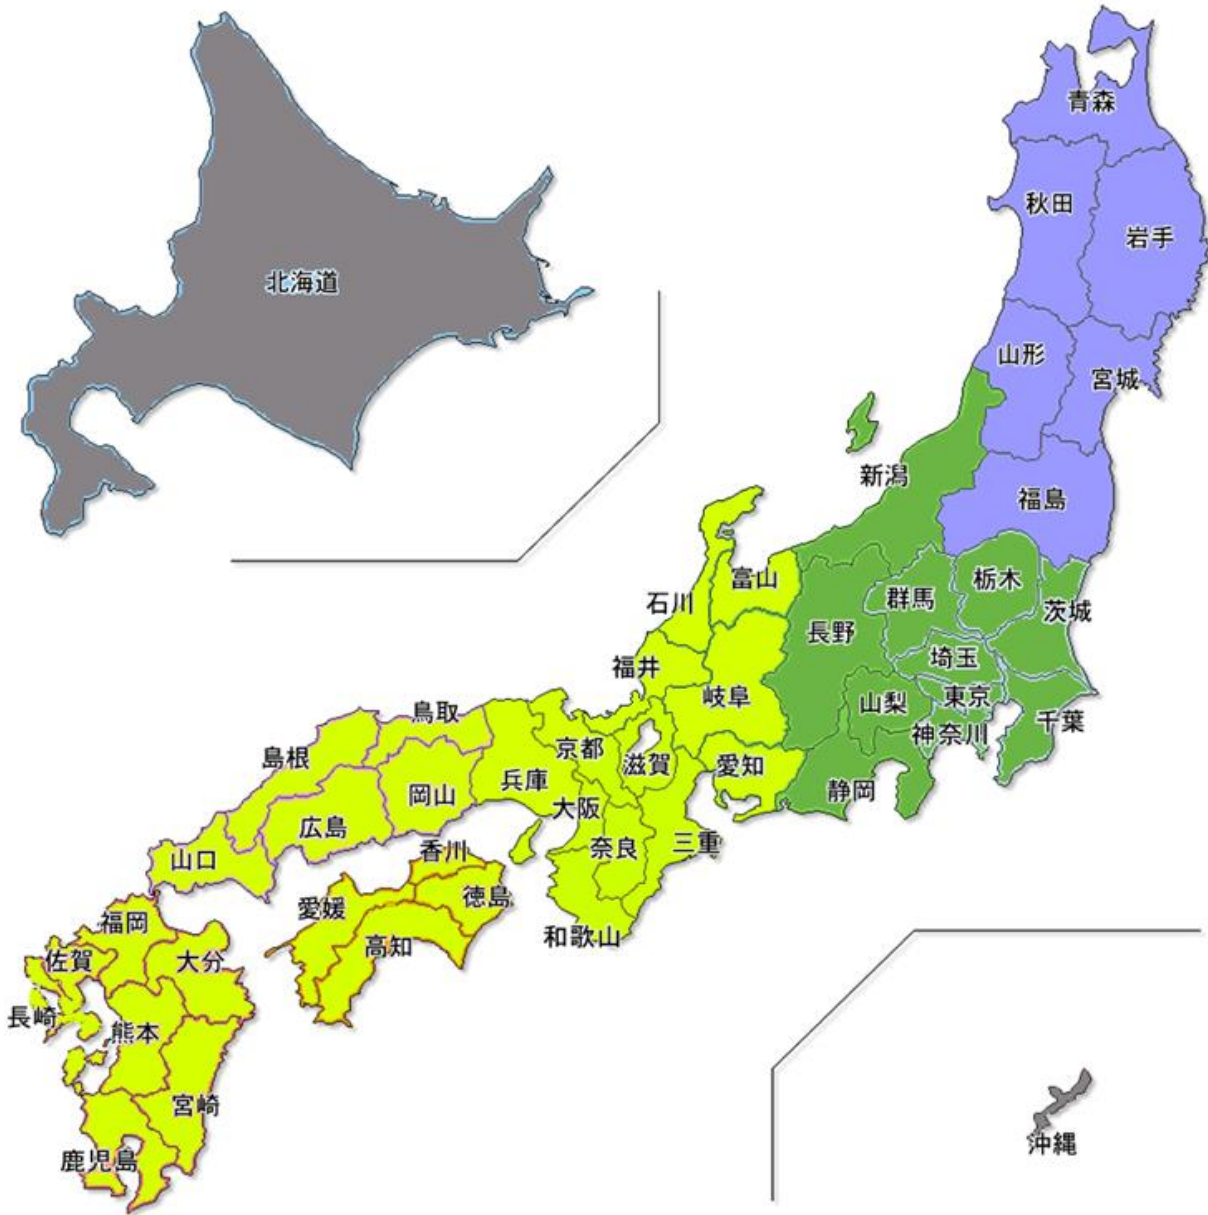

## 規格パイプ配送の納期

テイヨー受注サービスにオーダーの規格パンライトパイプは弊社広島県呉市の本社工場からすべて出荷しております。

※こちらの地図は色分けの主要都市への到着目安にご利用ください。

※離島への着日につきましても別途ご相談になります。

※各運送会社の配達状況、道路状況、天候状況等により到着が遅くなる場合があります。

(特に冬季はご注意ください)

■ エリア内の主要都市部には翌日配達可能です

■ エリア内の主要都市部には翌々日配達可能です

■ エリア内の主要都市部には翌々々日配達可能です

■ 着日につきましては受注サービス、担当営業マンにご確認ください